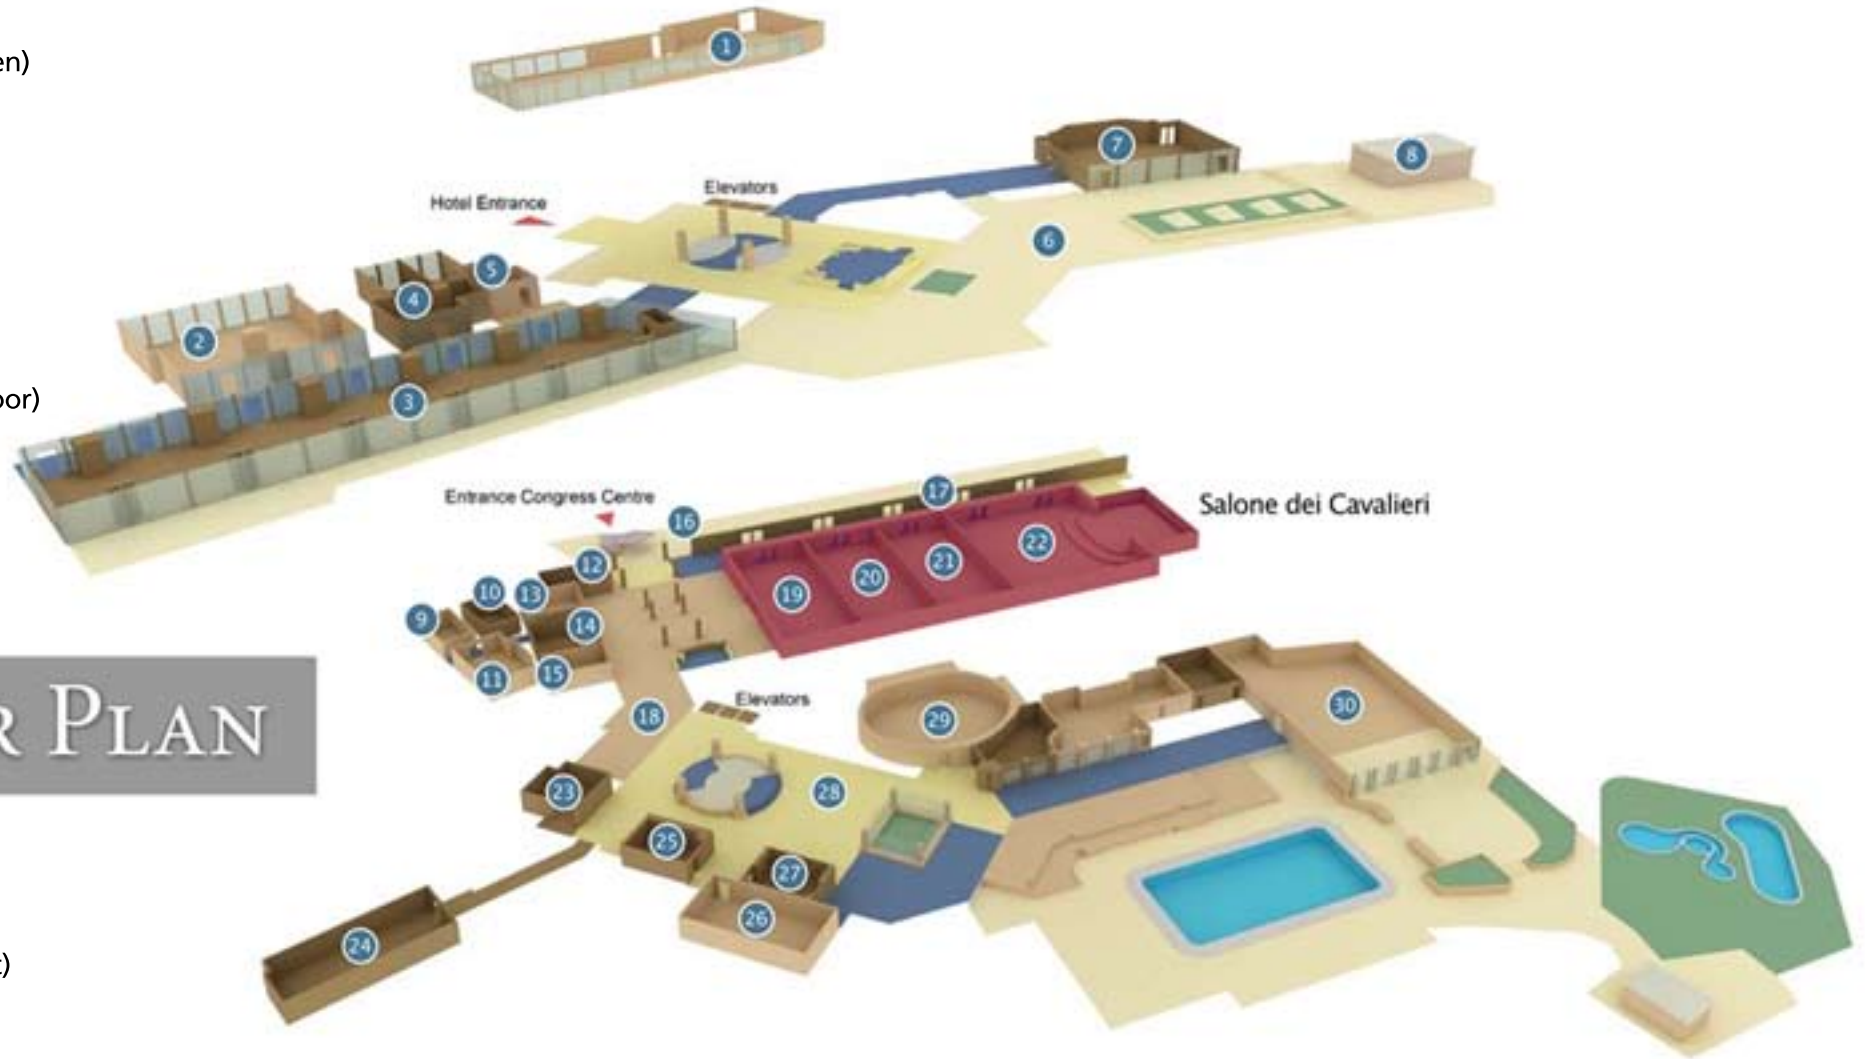

Floor 9 (roof garden)

Floor 0 (ground floor)

Floor -1 (basement)

FLOOR PLAN

- 1 Terrazza degli Aranci
- 2 S.Pietro
- 3 Michelangelo
- 4 Tevere
- 5 Roma
- 6 Outdoor Terrace Tiepolo

- 7 Terrazza Monte Mario
- 8 Voliera
- 9 Cavalieri S.Marco
- 10 Cavalieri S.Giorgio
- 11 Cavalieri S.Giovanni
- 12 Cavalieri di Pisa

- 13 Cavalieri di Malta (A+B)
- 14 Cavalieri di Rodi
- 15 Cavalieri S.Stefano
- 16 Outside Loading Area
- 17 Gallery Salone dei Cavalieri
- 18 Foyer Salone dei Cavalieri

- 19 Salone dei Cavalieri I
- 20 Salone dei Cavalieri II
- 21 Salone dei Cavalieri III
- 22 Salone dei Cavalieri IV with Stage
- 23 Business Center
- 24 Leonardo