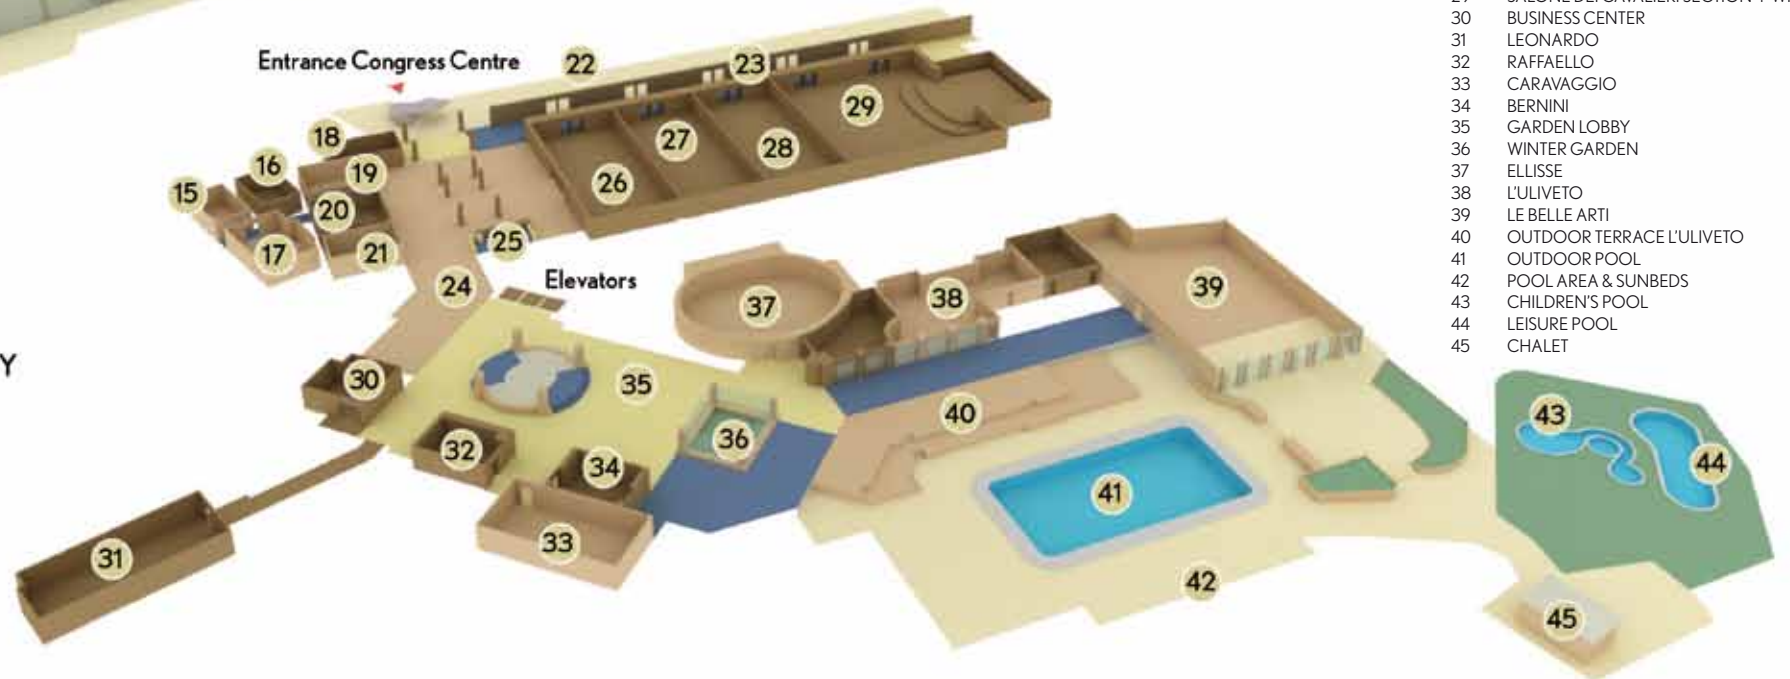

ROME CAVALIERI

WALDORF ASTORIA™ HOTELS & RESORTS

ROOF GARDEN

MAIN LOBBY

GARDEN LOBBY

- 1 TERRAZZA DEGLI ARANCI
- 2 S. PIETRO
- 3 MICHELANGELO SECTION 1
- 4 MICHELANGELO SECTION 2
- 5 MICHELANGELO SECTION 3
- 6 TEVERE
- 7 ROMA
- 8 RECEPTION
- 9 CONCIERGE
- 10 TIEPOLO BAR
- 11 OUTDOOR TERRACE TIEPOLO
- 12 TERRAZZA MONTE MARIO
- 13 COLOSSEO
- 14 VOLIERA
- 15 CAVALIERI S. MARCO
- 16 CAVALIERI S. GIORGIO
- 17 CAVALIERI S. GIOVANNI
- 18 CAVALIERI DI PISA
- 19 CAVALIERI DI MALTA (A + B)
- 20 CAVALIERI DI RODI
- 21 CAVALIERI S. STEFANO
- 22 OUTSIDE LOADING AREA
- 23 SALONE DEI CAVALIERI GALLERY
- 24 FOYER SALONE DEI CAVALIERI
- 25 BAR FOYER
- 26 SALONE DEI CAVALIERI SECTION 1
- 27 SALONE DEI CAVALIERI SECTION 2
- 28 SALONE DEI CAVALIERI SECTION 3
- 29 SALONE DEI CAVALIERI SECTION 4 WITH STAGE
- 30 BUSINESS CENTER
- 31 LEONARDO
- 32 RAFFAELLO
- 33 CARAVAGGIO
- 34 BERNINI
- 35 GARDEN LOBBY
- 36 WINTER GARDEN
- 37 ELLISSE
- 38 L'ULIVETO
- 39 LE BELLE ARTI
- 40 OUTDOOR TERRACE L'ULIVETO
- 41 OUTDOOR POOL
- 42 POOL AREA & SUNBEDS
- 43 CHILDREN'S POOL
- 44 LEISURE POOL
- 45 CHALET