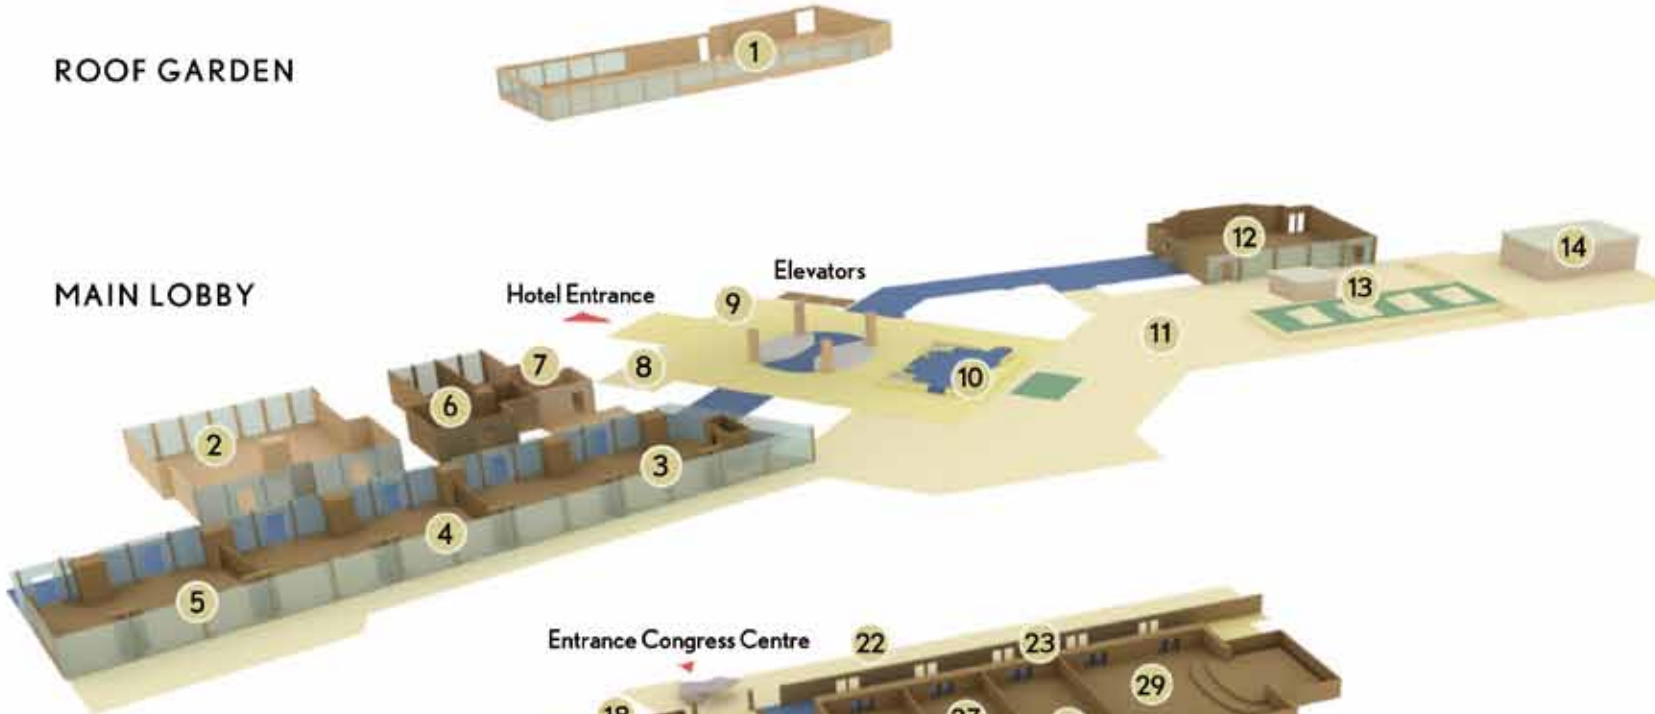

ROME CAVALIERI

WALDORF ASTORIA™ HOTELS & RESORTS

ROOF GARDEN

MAIN LOBBY

GARDEN LOBBY

- 1 TERRAZZA DEGLI ARANCI
- 2 S. PIETRO
- 3 MICHELANGELO SECTION 1
- 4 MICHELANGELO SECTION 2
- 5 MICHELANGELO SECTION 3
- 6 TEVERE
- 7 ROMA
- 8 RECEPTION
- 9 CONCIERGE
- 10 TIEPOLO BAR
- 11 OUTDOOR TERRACE TIEPOLO
- 12 TERRAZZA MONTE MARIO
- 13 COLOSSEO
- 14 VOLIERA
- 15 CAVALIERI S. MARCO
- 16 CAVALIERI S. GIORGIO
- 17 CAVALIERI S. GIOVANNI
- 18 CAVALIERI DI PISA
- 19 CAVALIERI DI MALTA (A + B)
- 20 CAVALIERI DI RODI
- 21 CAVALIERI S. STEFANO
- 22 OUTSIDE LOADING AREA
- 23 SALONE DEI CAVALIERI GALLERY
- 24 FOYER SALONE DEI CAVALIERI
- 25 BAR FOYER
- 26 SALONE DEI CAVALIERI SECTION 1
- 27 SALONE DEI CAVALIERI SECTION 2
- 28 SALONE DEI CAVALIERI SECTION 3
- 29 SALONE DEI CAVALIERI SECTION 4 WITH STAGE
- 30 BUSINESS CENTER
- 31 LEONARDO
- 32 RAFFAELLO
- 33 CARAVAGGIO
- 34 BERNINI
- 35 GARDEN LOBBY
- 36 WINTER GARDEN
- 37 ELLISSE
- 38 L'ULIVETO
- 39 LE BELLE ARTI
- 40 OUTDOOR TERRACE L'ULIVETO
- 41 OUTDOOR POOL
- 42 POOL AREA & SUNBEDS
- 43 CHILDREN'S POOL
- 44 LEISURE POOL
- 45 CHALET