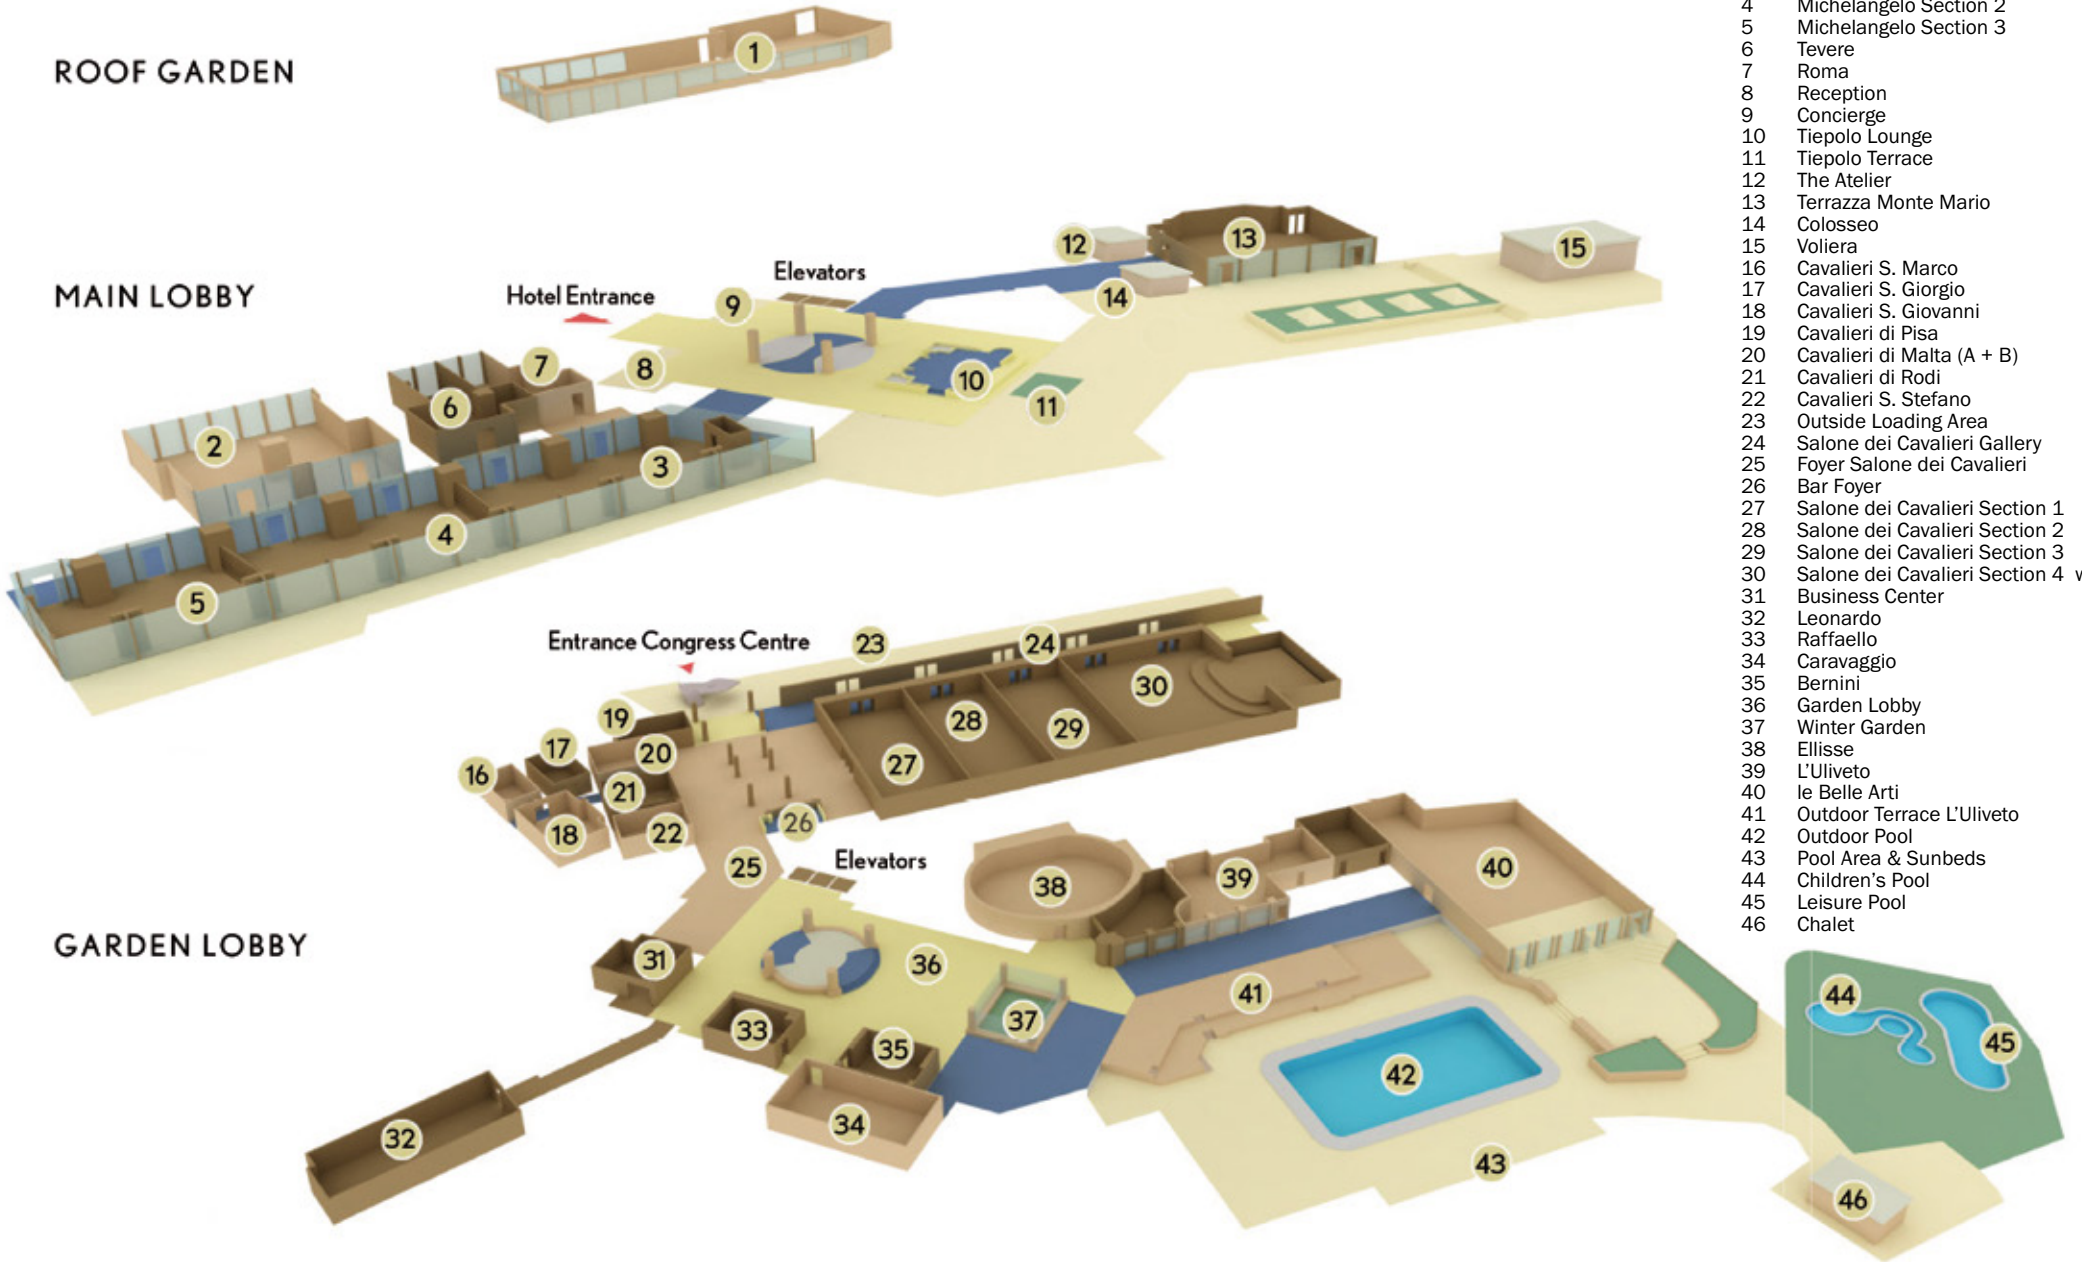

## ROOF GARDEN

## MAIN LOBBY

## GARDEN LOBBY

- 1 Terrazza degli Aranci
- 2 S. Pietro
- 3 Michelangelo Section 1
- 4 Michelangelo Section 2
- 5 Michelangelo Section 3
- 6 Tevere
- 7 Roma
- 8 Reception
- 9 Concierge
- 10 Tiepolo Lounge
- 11 Tiepolo Terrace
- 12 The Atelier
- 13 Terrazza Monte Mario
- 14 Colosseo
- 15 Voliera
- 16 Cavalieri S. Marco
- 17 Cavalieri S. Giorgio
- 18 Cavalieri S. Giovanni
- 19 Cavalieri di Pisa
- 20 Cavalieri di Malta (A + B)
- 21 Cavalieri di Rodi
- 22 Cavalieri S. Stefano
- 23 Outside Loading Area
- 24 Salone dei Cavalieri Gallery
- 25 Foyer Salone dei Cavalieri
- 26 Bar Foyer
- 27 Salone dei Cavalieri Section 1
- 28 Salone dei Cavalieri Section 2
- 29 Salone dei Cavalieri Section 3
- 30 Salone dei Cavalieri Section 4 with Stage
- 31 Business Center
- 32 Leonardo
- 33 Raffaello
- 34 Caravaggio
- 35 Bernini
- 36 Garden Lobby
- 37 Winter Garden
- 38 Ellisse
- 39 L'Uliveto
- 40 le Belle Arti
- 41 Outdoor Terrace L'Uliveto
- 42 Outdoor Pool
- 43 Pool Area & Sunbeds
- 44 Children's Pool
- 45 Leisure Pool
- 46 Chalet